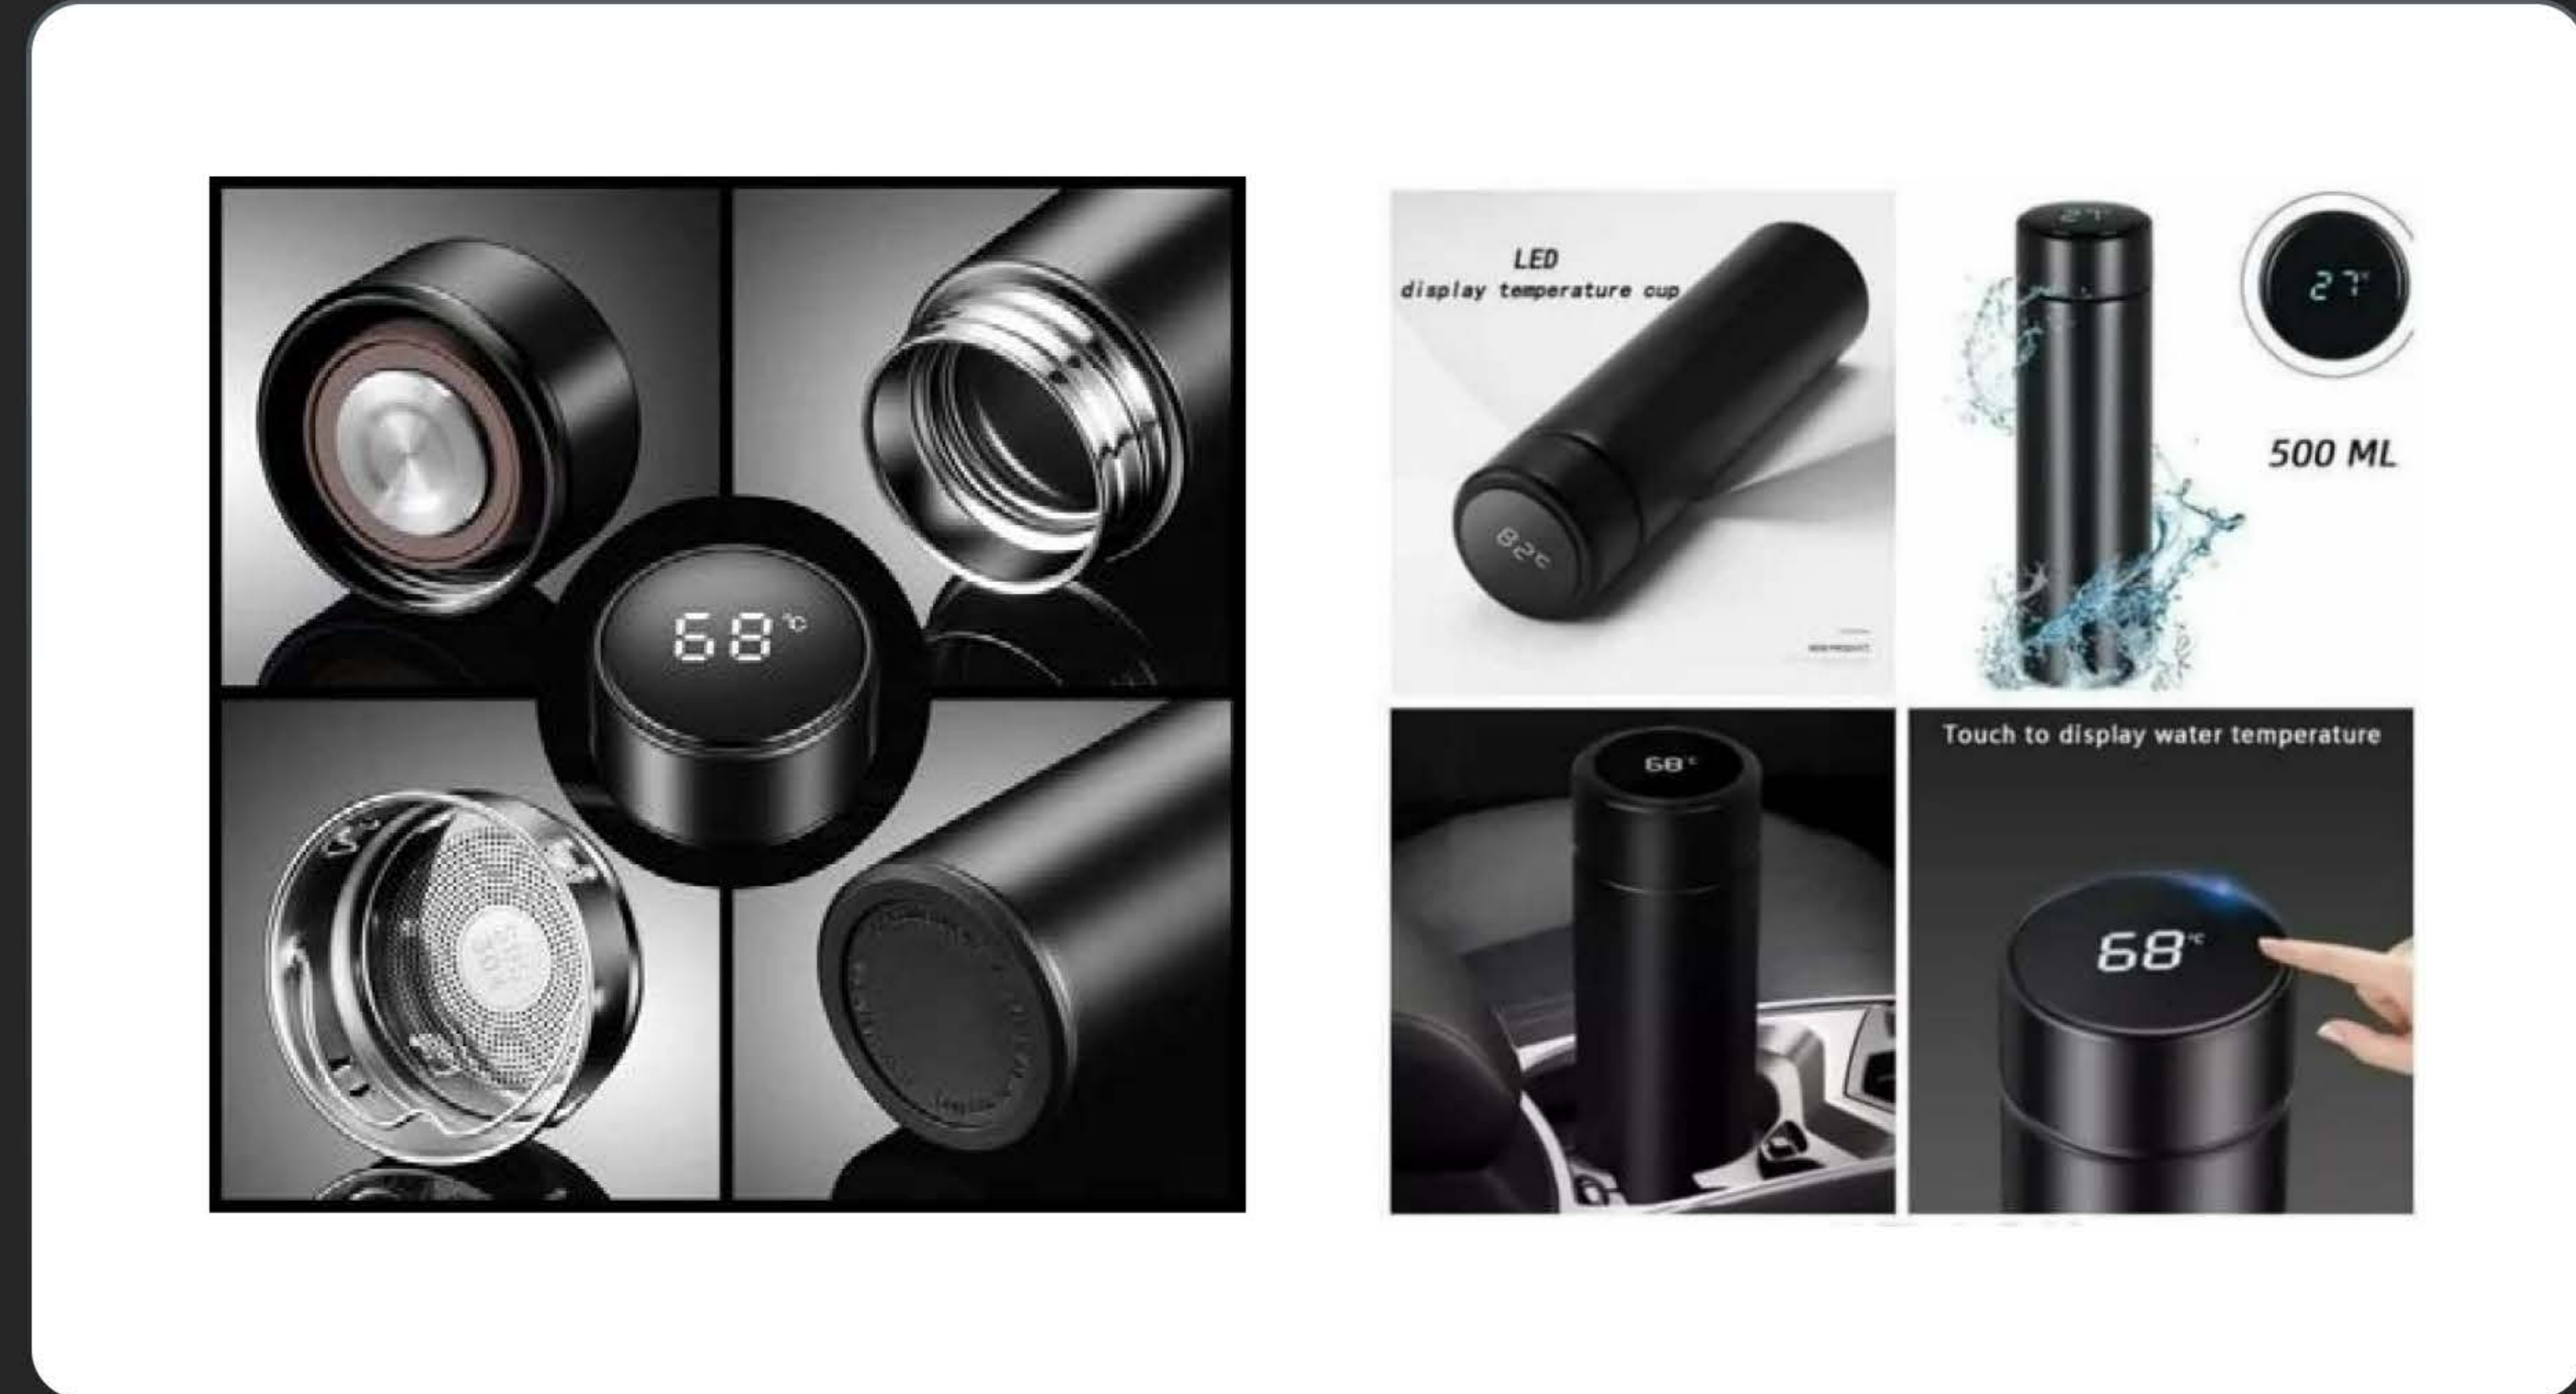

HIGH LEVEL
GOING BEYOND

زجاجة ذكية من الفولاذ بسعة 500 مل، تحافظ على درجة حرارة المشروب لأكثر من 5 ساعات، وبمجرد لمس الشاشة المزودة بإضاءة LED ستتمكن من معرفة درجة الحرارة الدقيقة داخلها.

Steel smart Bottle 500 ML can save the the degree of the drinking for more than 5 hours and by touching the led you will know the exact degree Inside it